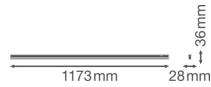

Technische Daten Ledvance LED Deckenleuchte Linear Kompakt
Schalter 14W 1500lm - 840 Kaltweiß | 120cm

[Produkt ansehen](#)

Technische Daten

Artikelnummer	234130
EAN	4058075106178
Marke	Ledvance
Herstellername	LN COMP SWITCH 1200 14W/4000K
Budgetlight All-in Garantie	5 Jahre
Durchschnittliche Lebensdauer (Stunden)	50000

Technische Informationen

Technologie	LED Integriert
Lampen Spannung (V)	220-240
Dimmbar	Nicht dimmbar
Helle Farbe	Weiß
Farbcode	840 Kaltweiß
Lichtfarbe (Kelvin)	4000 Kaltweiß
Farbwiedergabestufe (Ra)	80-89
Farbsteuerung	Einzelfarbe
Lumen Watt Verhältnis (Lm/W)	100
Leistungsfaktor	>0.50
Inkl. Leuchtmittel	Ja
Draußen nutzbar	Nein
Länge	120cm
Produkttyp	LED Deckenleuchte