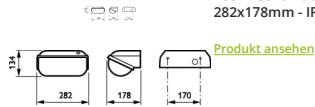

Technische Daten Philips LED Sicherheit Coreline BWC120 Schwarz 14W 1800lm - 830 Warmweiß | 282x178mm - IP54

[Produkt ansehen](#)

## Masse

Länge (mm)	282
Breite (mm)	178
Höhe (mm)	134