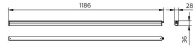

Technische Daten Philips LED Deckenleuchte  
Ledinaire BN021C 20W 1900lm - 830 Warmweiß |  
120cm

[Produkt ansehen](#)

## Masse

Länge (mm)	1186
Breite (mm)	28.4
Höhe (mm)	35.7