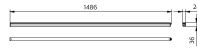

Technische Daten Philips LED Deckenleuchte
Ledinaire BN021C 24W 2600lm - 840 Kaltweiß |
150cm

[Produkt ansehen](#)

Technische Daten

Artikelnummer	243482
EAN	8719514527928
Marke	Philips
Herstellername	BN021C LED25S/840 L1500
Budgetlight All-in Garantie	3 Jahre
Durchschnittliche Lebensdauer (Stunden)	30000

Technische Informationen

Technologie	LED Integriert
Lampen Spannung (V)	220-240
Dimmbar	Nicht dimmbar
Helle Farbe	Weiß
Farbcode	840 Kaltweiß
Lichtfarbe (Kelvin)	4000 Kaltweiß
Farbwiedergabestufe (Ra)	80-89
Farbsteuerung	Einzelfarbe
Lumen Watt Verhältnis (Lm/W)	100
Leistungsfaktor	>0.90
Inkl. Leuchtmittel	Ja
Länge	150cm
Produkttyp	LED Deckenleuchte