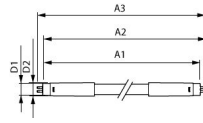

Technische Daten Philips LED Röhre T5
MASTER (HF) High Efficiency 11.5W 1700lm -
865 Tageslichtweiß | 85cm - Dimmbar - Ersatz
Für 21W

[Produkt ansehen](#)

Technische Daten

Artikelnummer	248834
EAN	8720169163232
Marke	Philips
Herstellername	MAS LEDtube HF 900mm HE 11.5W 865 T5
Menge in der Originalverpackung	10
Budgetlight All-in Garantie	5 Jahre
Energieeffizienzklasse	D
Durchschnittliche Lebensdauer (Stunden)	60000
Lampen Spannung (V)	220-240

Technische Informationen

Technologie	LED
Dimmbar	Nur mit dimmbarem Vorschaltgerät dimmbar
Sockel	G5
Drehbar	Nein
Farbcode	865 Tageslichtweiß
Lichtfarbe (Kelvin)	6500 Tageslichtweiß
Farbwiedergabestufe (Ra)	80-89
Helle Farbe	Weiß
Farbsteuerung	Einzelfarbe
Lumen Watt Verhältnis (Lm/W)	147

Gehäuse Glas

Product Serie Master

Masse

Länge 85cm

Länge (mm) 863

Durchmesser (mm) 19

Warum BudgetLight?

die **besten Preise**