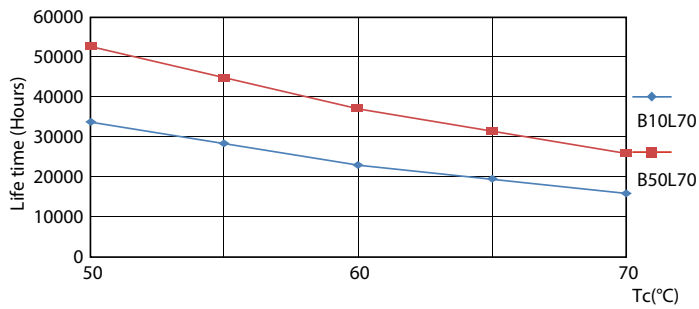

Données techniques de l'éclairage	
Code couleur	830 [CCT of 3000K]
Angle du faisceau (nom.)	240 degré(s)
Flux lumineux	750 lm
Désignation de la couleur	Blanc (WH)
Température de couleur corrélée (nom.)	3000 K
Efficacité lumineuse (nominale)	93 lm/W
Cohérence des couleurs	<6
Indice de rendu de couleur (IRC)	80

Mécanique et boîtier

Finition ampoule	Dépoli
Matériaux des lampes	Verre
Longueur du produit	600 mm

Approbation et application

Classe d'efficacité énergétique	F
Produit à faible consommation	Oui
Homologation	Conformité à la directive RoHS Marquage CE Certificat KEMA Keur

CorePro LEDtube EM/Mains

Données photométriques

General uniform lighting - CorePro LEDtube 600mm 8W 830 T8

Durée de vie

Life Expectancy Diagram - CorePro LEDtube 600mm 8W 830 T8

Life Expectancy Diagram - CorePro LEDtube 600mm 8W 830 T8