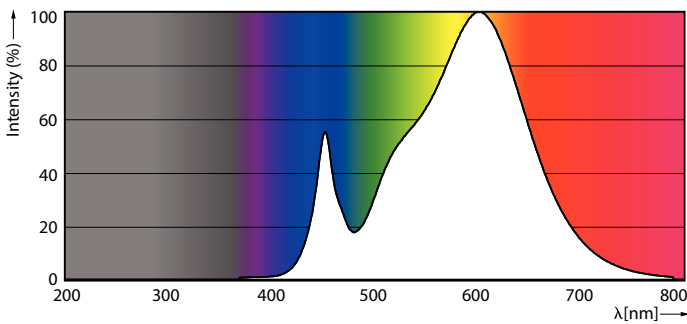

Données techniques de l'éclairage	
Code couleur	830 [CCT of 3000K]
Angle du faisceau (nom.)	240 degré(s)
Flux lumineux	750 lm
Désignation de la couleur	Blanc (WH)
Température de couleur corrélée (nom.)	3000 K
Efficacité lumineuse (nominale)	93 lm/W
Cohérence des couleurs	<6
Indice de rendu de couleur (IRC)	80

Mécanique et boîtier

Finition ampoule	Dépoli
Matériaux des lampes	Verre
Longueur du produit	600 mm

Approbation et application

Classe d'efficacité énergétique	F
Produit à faible consommation	Oui
Homologation	Conformité à la directive RoHS Marquage CE Certificat KEMA Keur

Schéma dimensionnel

Product	D1	D2	A1	A2	A3
CorePro LEDtube 600mm 8W 830 T8	25,7 mm	28 mm	588,5 mm	595,5 mm	602,5 mm

Données photométriques

Spectral Power Distribution Colour

Light Distribution Diagram – CorePro LEDtube 600mm 8W 830 T8