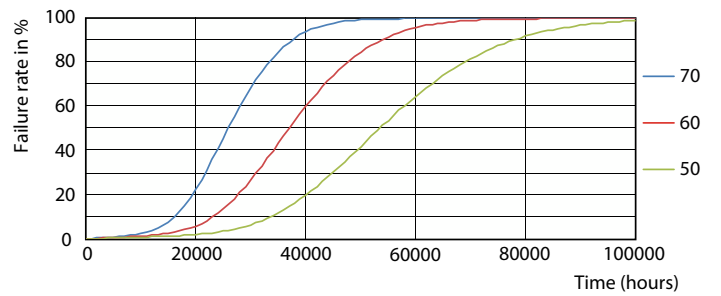

CorePro LEDtube EM/Mains

Données photométriques

General uniform lighting - CorePro LEDtube 600mm 8W 830 T8

Durée de vie

Life Expectancy Diagram - CorePro LEDtube 600mm 8W 830 T8