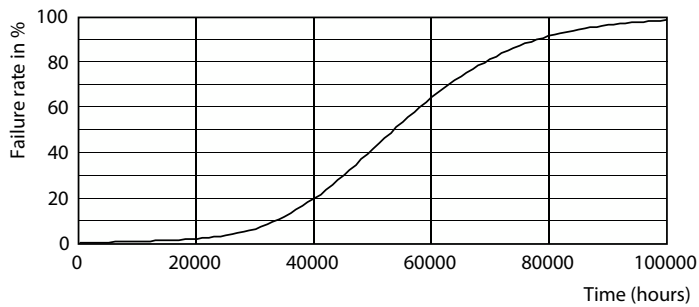

CorePro LEDtube EM/Mains

Données photométriques

General uniform lighting - CorePro LEDtube 600mm 8W 830 T8

Durée de vie

Life Expectancy Diagram - CorePro LEDtube 600mm 8W 830 T8