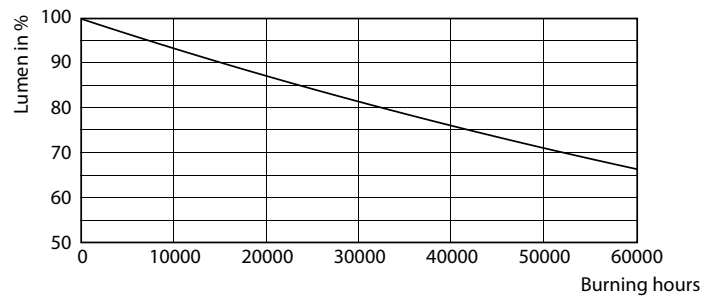

Données techniques de l'éclairage	
Code couleur	830 [CCT of 3000K]
Angle du faisceau (nom.)	240 degré(s)
Flux lumineux	750 lm
Désignation de la couleur	Blanc (WH)
Température de couleur corrélée (nom.)	3000 K
Efficacité lumineuse (nominale)	93 lm/W
Cohérence des couleurs	<6
Indice de rendu de couleur (IRC)	80

Mécanique et boîtier

Finition ampoule	Dépoli
Matériaux des lampes	Verre
Longueur du produit	600 mm

Approbation et application

Classe d'efficacité énergétique	F
Produit à faible consommation	Oui
Homologation	Conformité à la directive RoHS Marquage CE Certificat KEMA Keur

CorePro LEDtube EM/Mains

Données photométriques

General uniform lighting - CorePro LEDtube 600mm 8W 830 T8

Durée de vie

Life Expectancy Diagram - CorePro LEDtube 600mm 8W 830 T8

Life Expectancy Diagram - CorePro LEDtube 600mm 8W 830 T8