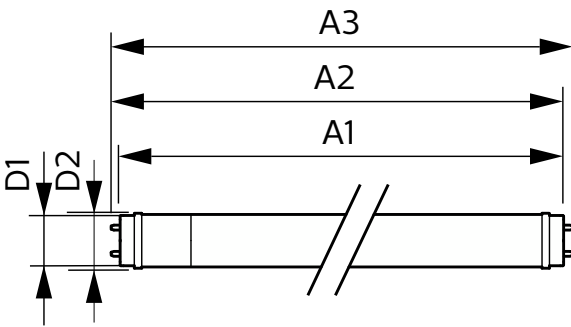

Mécanique et boîtier

Finition ampoule	Dépoli
Matériaux des lampes	Verre
Longueur du produit	600 mm

Approbation et application

Classe d'efficacité énergétique	F
Produit à faible consommation	Oui
Homologation	Conformité à la directive RoHS Marquage CE Certificat KEMA Keur

Schéma dimensionnel

Product	D1	D2	A1	A2	A3
CorePro LEDtube 600mm 8W 830 T8	25,7 mm	28 mm	588,5 mm	595,5 mm	602,5 mm

Données photométriques

Spectral Power Distribution Colour

Light Distribution Diagram – CorePro LEDtube 600mm 8W 830 T8