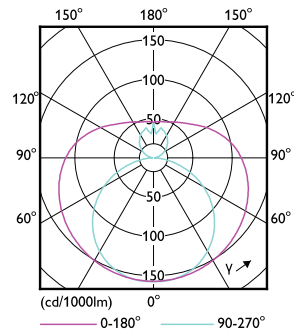

Données techniques de l'éclairage	
Code couleur	830 [CCT of 3000K]
Angle du faisceau (nom.)	240 degré(s)
Flux lumineux	750 lm
Désignation de la couleur	Blanc (WH)
Température de couleur corrélée (nom.)	3000 K
Efficacité lumineuse (nominale)	93 lm/W
Cohérence des couleurs	<6
Indice de rendu de couleur (IRC)	80

Mécanique et boîtier

Finition ampoule	Dépoli
Matériaux des lampes	Verre
Longueur du produit	600 mm

Approbation et application

Classe d'efficacité énergétique	F
Produit à faible consommation	Oui
Homologation	Conformité à la directive RoHS Marquage CE Certificat KEMA Keur

Schéma dimensionnel

Product	D1	D2	A1	A2	A3
CorePro LEDtube 600mm 8W 830 T8	25,7 mm	28 mm	588,5 mm	595,5 mm	602,5 mm

Données photométriques

Spectral Power Distribution Colour

Light Distribution Diagram – CorePro LEDtube 600mm 8W 830 T8