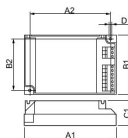

## Caractéristiques Philips HF-P 218 PL-T/C III 220-240V for 2x18W

[Voir le produit](#)