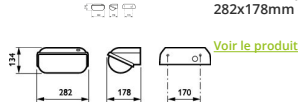

Caractéristiques Philips LED Sécurité Coreline BWC120 Blanc 14W 1800lm - 830 Blanc Chaud | 282x178mm - IP54

## Dimensions

Longueur (mm)	282
Largeur (mm)	178
Hauteur (mm)	134