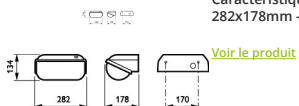

Caractéristiques Philips LED Sécurité Coreline BWC120 Blanc 14W 1800lm - 830 Blanc Chaud | 282x178mm - IP54 - Détecteur De Lumière

Informations Générales

EOC8 85194399

Informations Générales

Réf.	206963
EAN	8718291851943
Marque	Philips
Nom du fabricant	BWC120 LED18-/830 PSU II WH PH
Budgetlight Garantie Totale	5 ans
Durée de Vie Moyenne (heure)	50000

Dimensions

Longueur (mm)	282
Largeur (mm)	178
Hauteur (mm)	134

Informations du capteur

Type de capteur	Capteur de luminosité
-----------------	-----------------------

Pourquoi choisir Budgetlight?

 **Prix** bas garantis  Jusqu'à **7 ans de garantie**