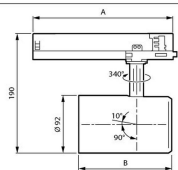

Trafo	Flux	CCT	Optic	A (mm)
PSU	205	840	HNB/HMB/HVBR/HVBR/HOVL/HHOVL	158
	495	PW930	NBMB/WB/VVBR/OVLV	162
DIA				251
DIA.VLC			All	253
WA				224

Caractéristiques Philips Spot LED Sur Rail GreenSpace Evo Projecteur Blanc 31.5W 4000lm 41x80D - 830 Blanc Chaud

[Voir le produit](#)

Informations Générales

Réf.	251906
EAN	8720169590960
Marque	Philips
Nom du fabricant	ST333T 39S/830 PSU WB WH481
Budgetlight Garantie Totale	5 ans
Durée de Vie Moyenne (heure)	50000

Informations techniques

Technologie	LED Intégré
Tension (V)	220-240
Dimmable	Non
Code Couleur	830 Blanc Chaud
Couleur de Lumière (Kelvin)	3000 Blanc Chaud
Indice de Rendu des Couleurs (Ra)	80-89
Couleur Claire	Blanc
Options de couleur	Couleur unique
Efficacité Lumineuse (Lm/W)	136
Eclairage de Secours	Pas d'éclairage de secours
Angle de Diffusion (degrés)	41x80
Facteur de puissance	>0.90